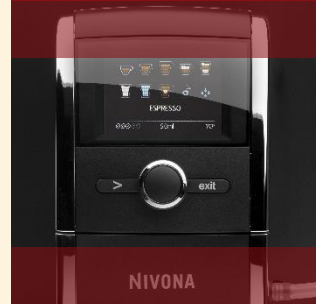

NIVONA

a passion for coffee

STILIKONE IN DER TRENDFARBE MATTSCHWARZ

CafeRomantica 841

BIG PICTURE MODE

ZWEI
DARSTELLUNGS-
GRÖSSEN DES MENÜS

ONE TOUCH DUO

ZWEI CAPPUCCINO
ODER LATTE
MACCHIATO AUF
KNOPFDROCK

ANR: 300 800 841
EAN: 42 600 8346 841 8
Gewicht: 11 kg (inklusive
Verpackung)
Spannung: 230 V
Leistung 1465 W
UVP: 999,00 €*
*Unverbindliche Preisempfehlung